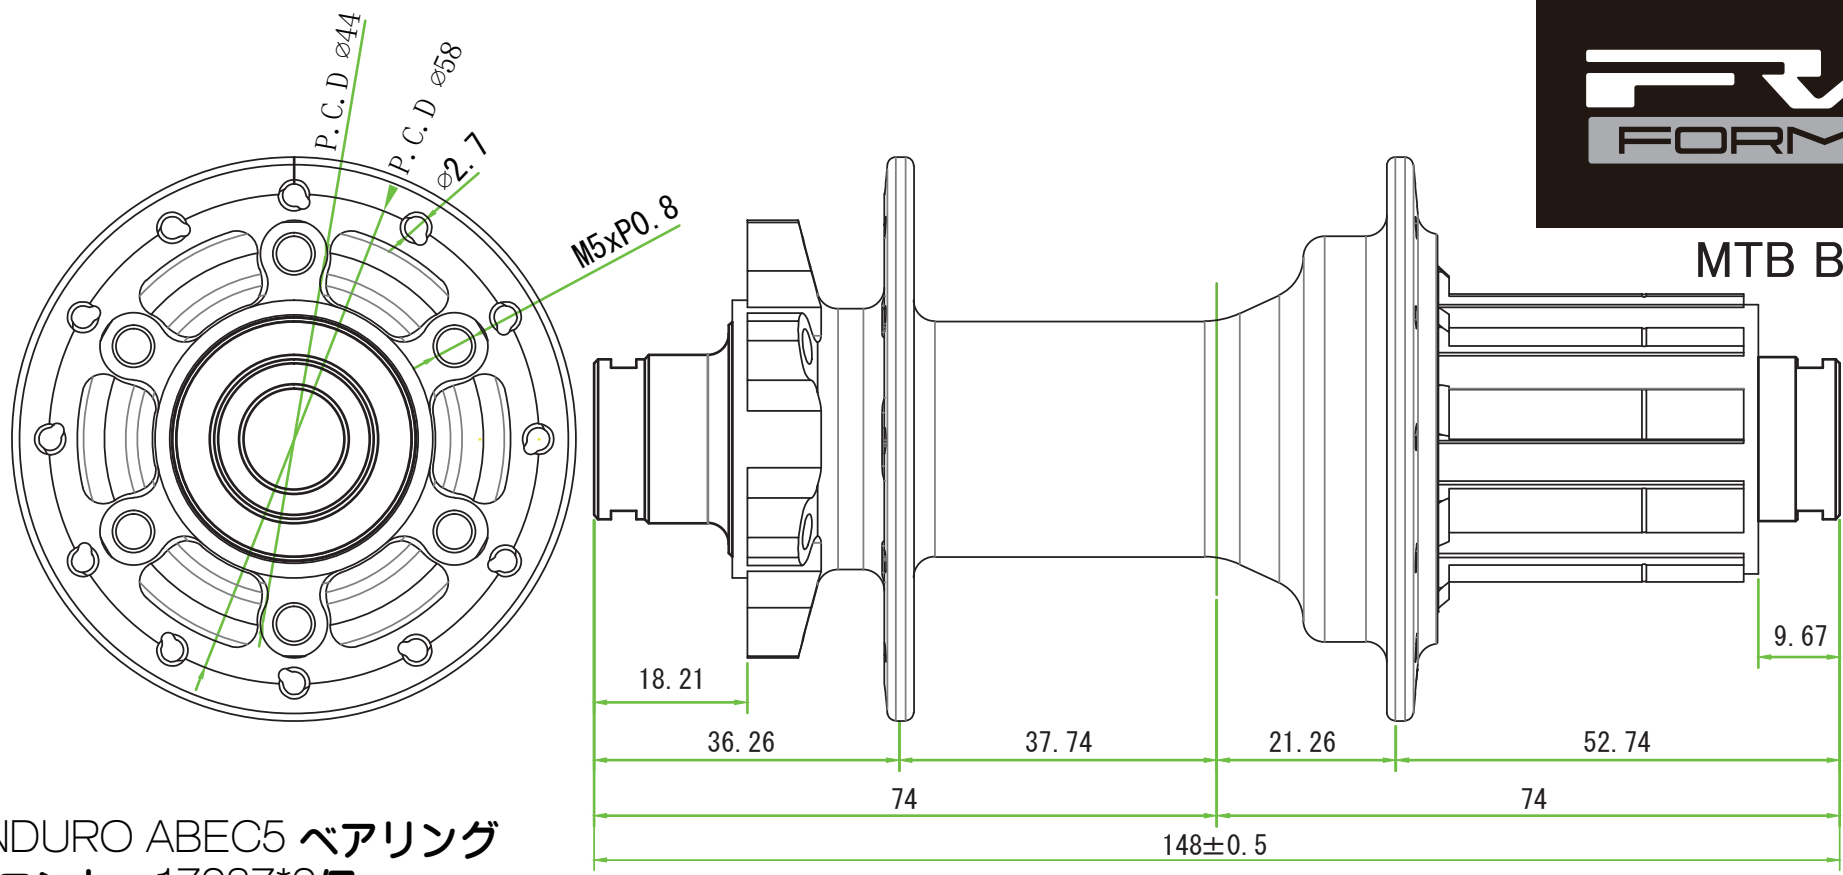

# MTB BOOST HUB

ENDURO ABEC5 ベアリング  
フロント 17287\*2個  
リア 6902\*3個  
6802\*1個