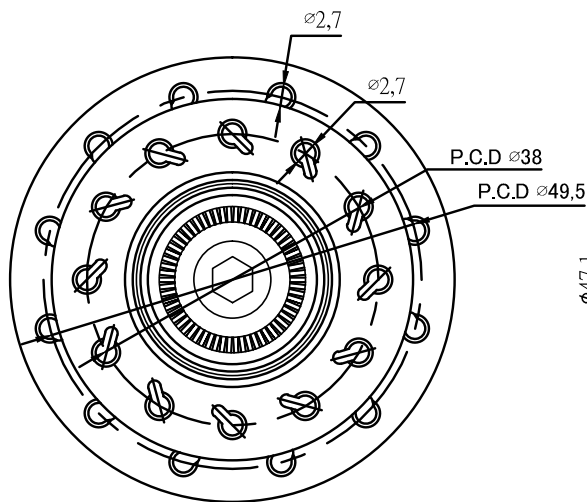

ENDURO ABEC5 ベアリング

フロント 688*4個

リア 6802*4個

Road Hub

Yuris