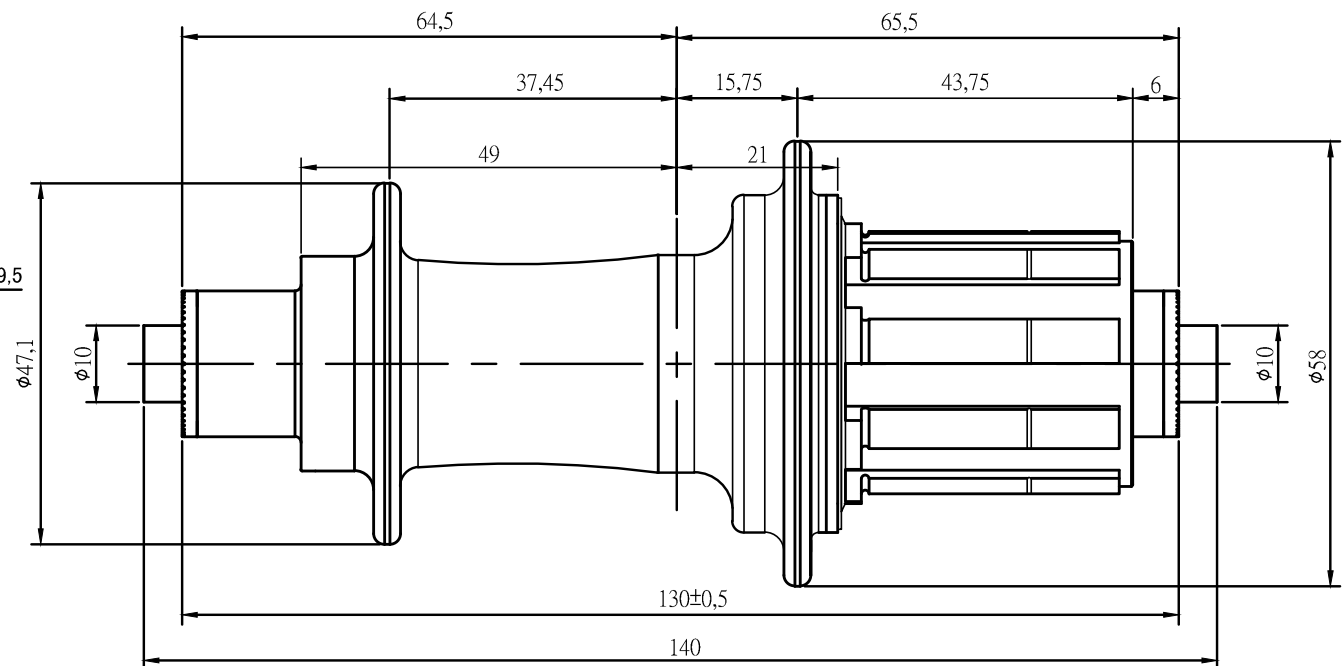

ENDURO ABEC5 ベアリング

フロント 688*4個

リア 6802*4個

Road Hub

Yuris