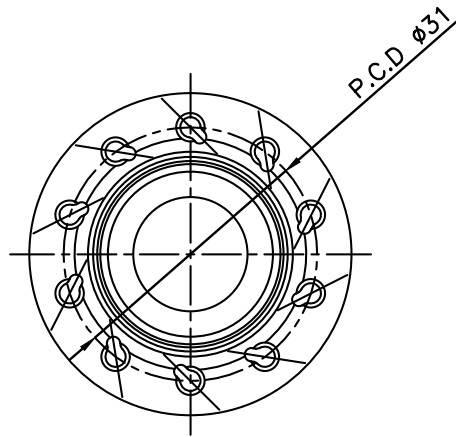

ENDURO ABEC5 ベアリング

フロント 688*4個

リア 6802*4個

Road Hub

Yuris