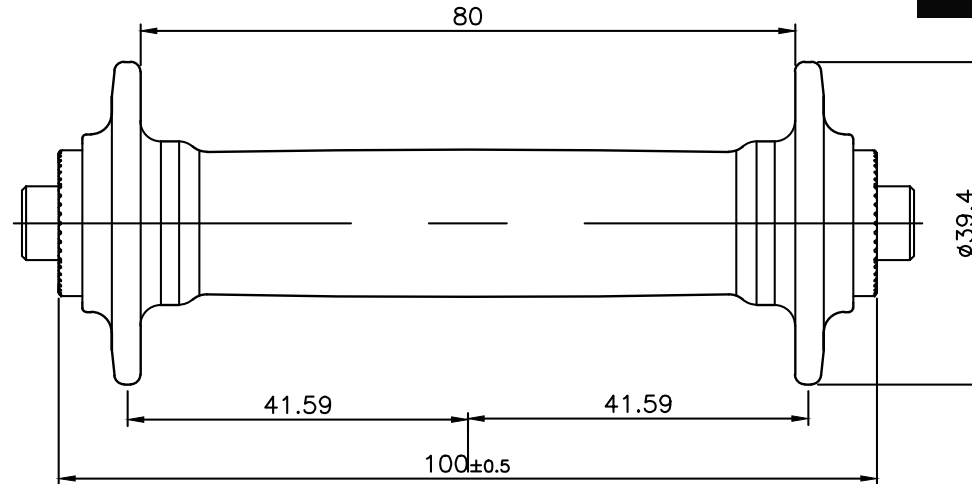

ENDURO ABEC5 ベアリング

フロント 688*4個

リア 6802*4個

Road Hub

Yuris