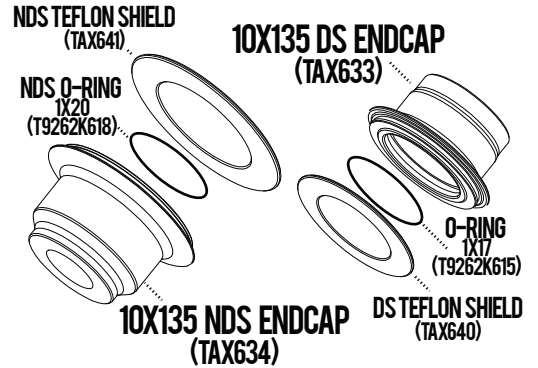

REAR ENDCAPS

12X142 KIT
(TKITAX12X142)

10X135 KIT
(TKITAX10X135)

12X135 KIT
(TKITAX12X135)

QR135 KIT
(TKITAXQR135)

10X135 DS ENDCAP
(TAX633)

10X135 NDS ENDCAP
(TAX634)

QR135 DS ENDCAP
(TAX631)