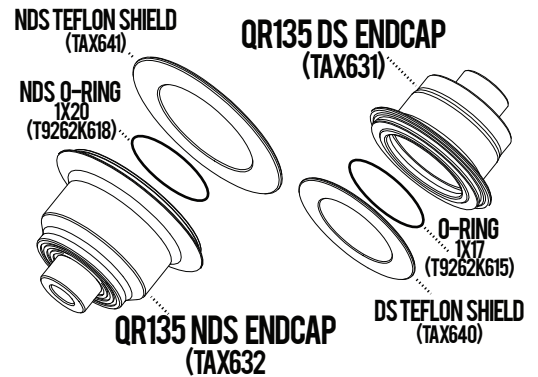

REAR ENDCAPS

12X142 KIT
(TKITAX12X142)

10X135 KIT
(TKITAX10X135)

12X135 KIT
(TKITAX12X135)

QR135 KIT
(TKITAXQR135)

10X135 DS ENDCAP
(TAX633)

10X135 NDS ENDCAP
(TAX634)

QR135 DS ENDCAP
(TAX631)

QR135 NDS ENDCAP
(TAX632)