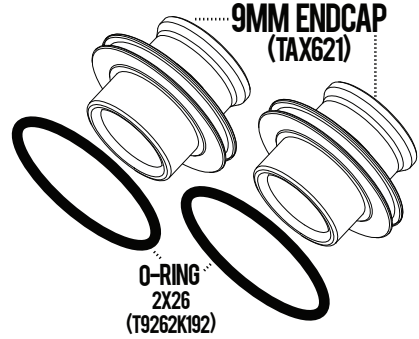

QR KIT
(TKITAXQR)

9MM KIT
(TKITAX9MM)

15MM KIT
(TKITAX15)

15MM ENDCAP
(TAX622)

O-RING
2X26
(T9262K192)

20MM ENDCAP
(TAX623)

O-RING
2X28
(T9262K405)

FRONT ENDCAPS

REAR ENDCAPS

12X142 KIT
(TKITAX12X142)

10X135 KIT
(TKITAX10X135)

12X135 KIT
(TKITAX12X135)

QR135 KIT
(TKITAXQR135)

10X135 DS ENDCAP
(TAX633)

10X135 NDS ENDCAP
(TAX634)

QR135 DS ENDCAP
(TAX631)