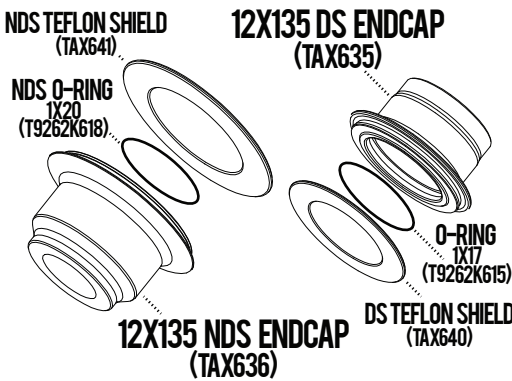

QR KIT
(TKITAXQR)

9MM KIT
(TKITAX9MM)

15MM KIT
(TKITAX15)

15MM ENDCAP
(TAX622)

O-RING
2X26
(T9262K192)

20MM ENDCAP
(TAX623)

O-RING
2X28
(T9262K405)

FRONT ENDCAPS

REAR ENDCAPS

12X142 KIT
(TKITAX12X142)

10X135 KIT
(TKITAX10X135)

12X135 KIT
(TKITAX12X135)

QR135 KIT
(TKITAXQR135)

10X135 DS ENDCAP
(TAX633)

10X135 NDS ENDCAP
(TAX634)

QR135 DS ENDCAP
(TAX631)