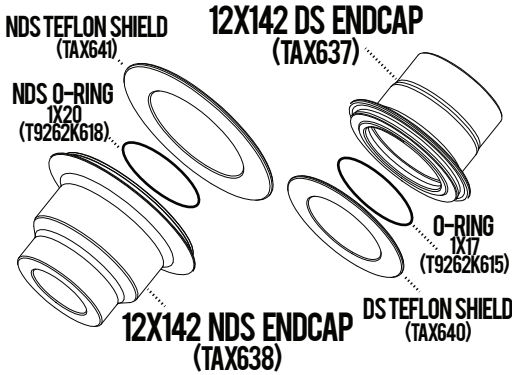

QR KIT
(TKITAXQR)

9MM KIT
(TKITAX9MM)

15MM KIT
(TKITAX15)

15MM ENDCAP
(TAX622)

O-RING
2X26
(T9262K192)

20MM ENDCAP
(TAX623)

O-RING
2X28
(T9262K405)

FRONT ENDCAPS

REAR ENDCAPS

12X142 KIT
(TKITAX12X142)

10X135 KIT
(TKITAX10X135)

12X135 KIT
(TKITAX12X135)

QR135 KIT
(TKITAXQR135)

10X135 DS ENDCAP
(TAX633)

10X135 NDS ENDCAP
(TAX634)

QR135 DS ENDCAP
(TAX631)