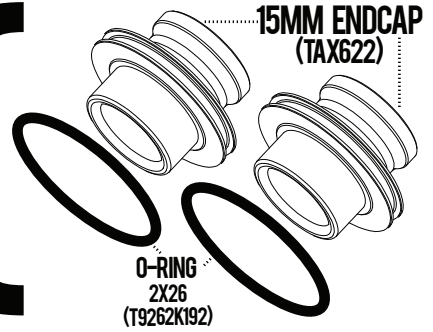

QR KIT
(TKITAXQR)

9MM KIT
(TKITAX9MM)

15MM KIT
(TKITAX15)

15MM ENDCAP
(TAX622)

O-RING
2X26
(T9262K192)

20MM ENDCAP
(TAX623)

O-RING
2X28
(T9262K405)

FRONT ENDCAPS

REAR ENDCAPS

12X142 KIT
(TKITAX12X142)

10X135 KIT
(TKITAX10X135)

12X135 KIT
(TKITAX12X135)

QR135 KIT
(TKITAXQR135)

10X135 DS ENDCAP
(TAX633)

10X135 NDS ENDCAP
(TAX634)

QR135 DS ENDCAP
(TAX631)