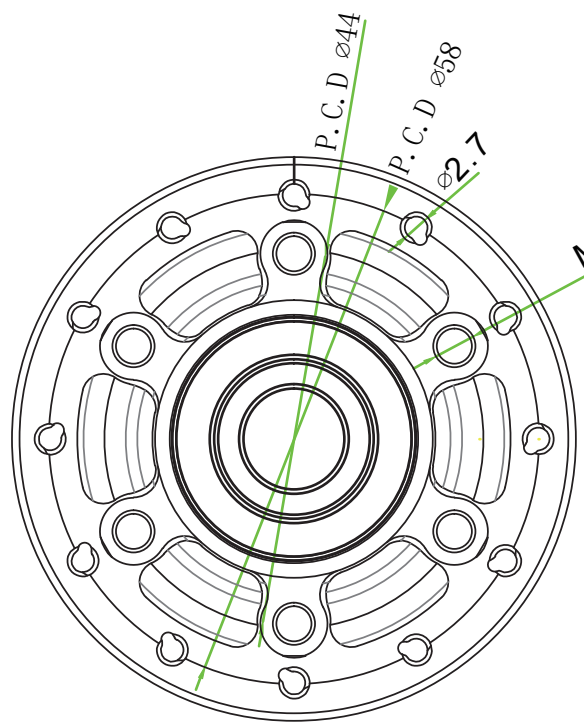

MTB BOOST HUB

ENDURO ABEC5 ベアリング
フロント 17287*2個
リア 6902*3個
6802*1(前期)
or 15267*1(後期)