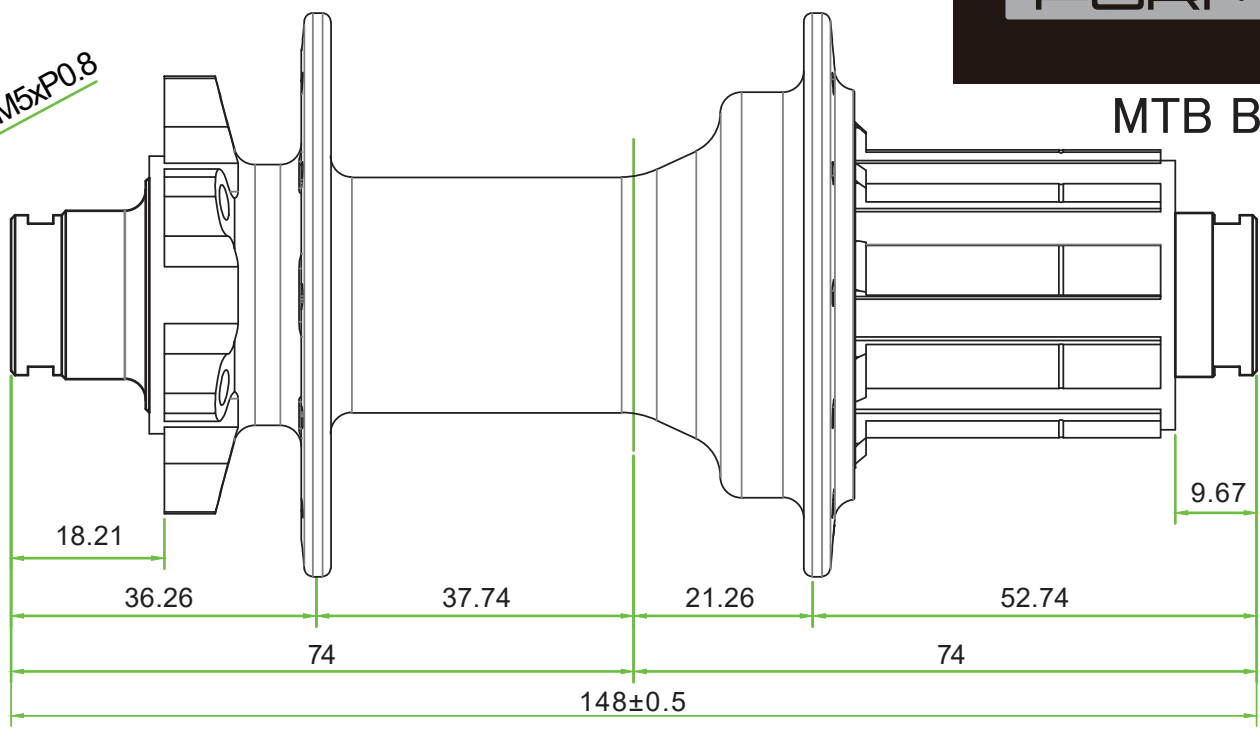

MTB BOOST HUB

ENDURO ABEC5 ベアリング
フロント 17287*2個
リア 6902*3個
6802*1(前期)
or 15267*1(後期)