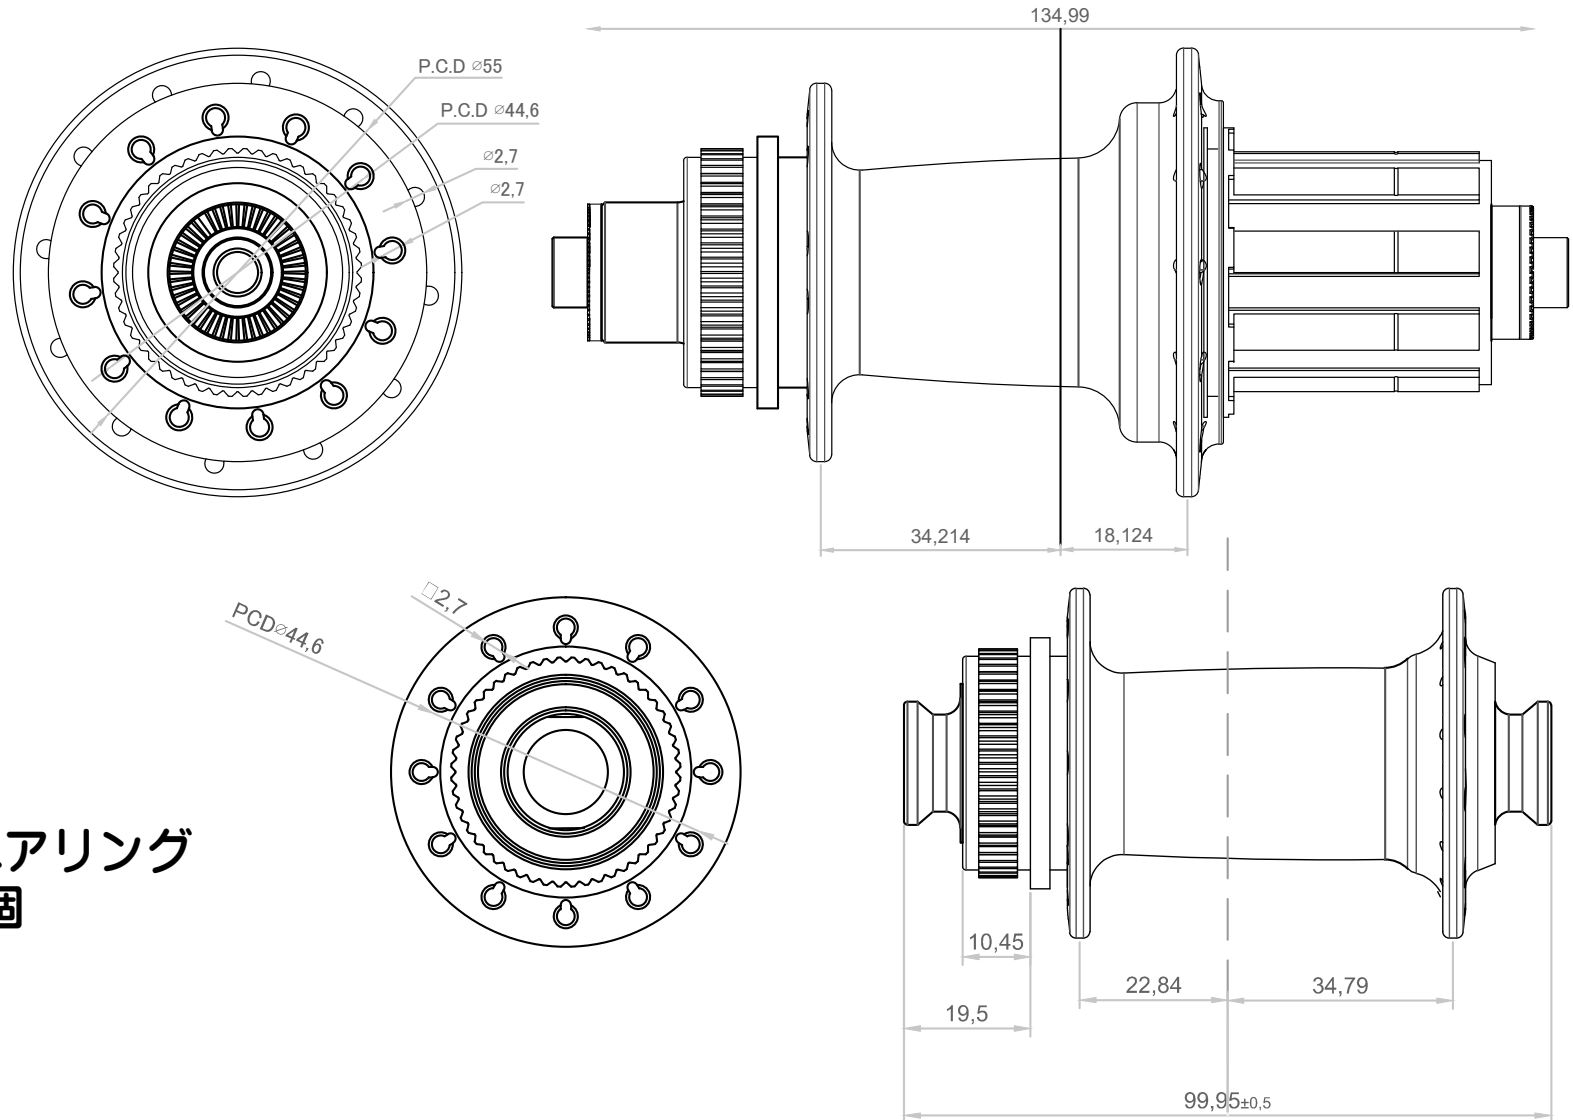

Road Disc Hub

ENDURO ABEC5 ベアリング
フロント 17287*2個
リア 17287*3個
6803*1個

Yuris